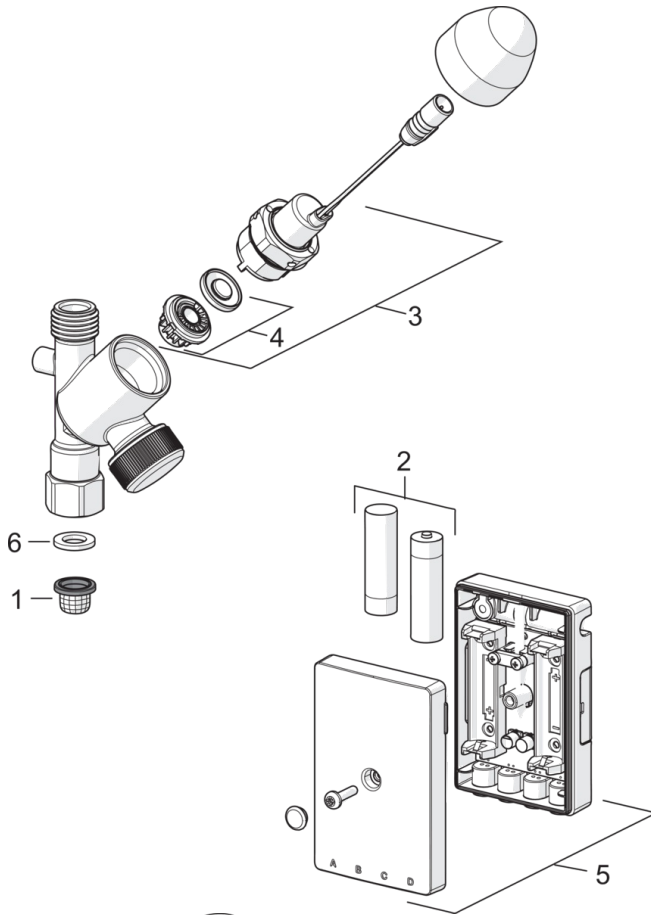

SP0116

Nimi	Koodi	LVI (Suomi)
01 Roskasiivilät	199257/2	6420722
02 Paristo, 1,5 V AA Lithium	600599V	6420268
03 Pilottiventtiili, 3 V	601884V-F	6420432
04 Kalvo	601512V	6420340
05 Ohjausyksikkö, 3 V	1005266V	
06 Tiiviste, 18.5/12x2 EPD	438025/10