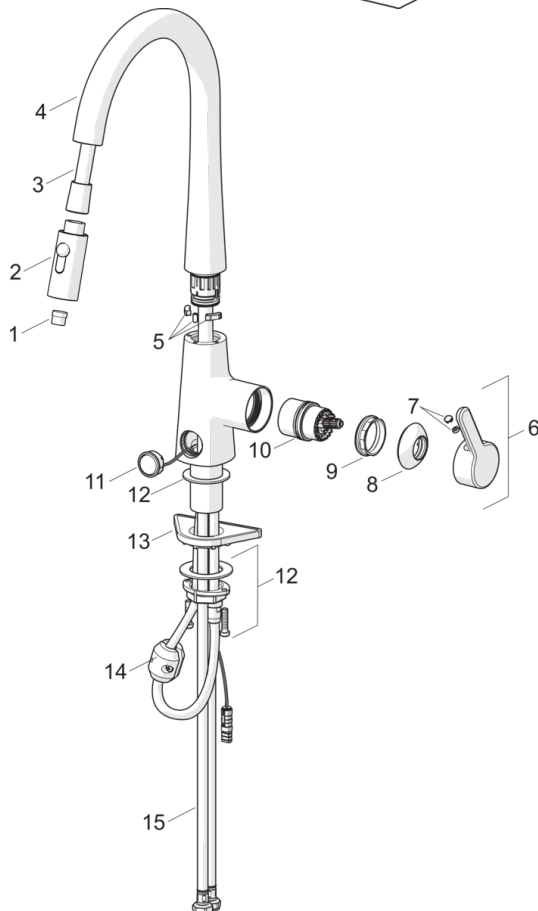

3031F Oras Inspera - Keittiöhana, jossa pesukoneventtiili, 3 V

EAN: 6414150082740
LVI (Suomi): 6219145

www.oras.com/fi/products/oras/product/3031F

Keittiöhana, jossa sivuvipu, älykäs pesukoneventtiili sekä korkea, kääntyvä ja ulosvedettävä juoksuputki 120° (mahdollista rajoittaa 60° - 0°). Ulosvedettävän juoksuputken pituus on säädettävissä. Pesukoneventtiili sulkeutuu automaattisesti 4 tai 12 tunnin kuluttua (yhellä painalluksella pesukoneventtiili on auki 4 tuntia ja viiden sekunnin painalluksella 12 tuntia). Paristokäyttöinen 3 V. Joustavat kytkentäpötket.

- Keittiö
- Sivuvivullinen
- Tasoasennus
- Kromi
- Kääntymiskulman rajoitusmahdollisuus
- Elektroninen pesukoneventtiili
- Yksi käyttövipu/kahva, Kuuma/Kylmä symbolit
- Roskasiivilä(t)
- Magneettiventtiili, Erillinen ohjausyksikkö, Valaistuja toimintoja, Alhaisen paristovaruksen ilmainen

SP3032F

Nimi	Koodi	LVI (Suomi)
01 Poresuutin	1000972V	6510238
02 Suihkuosa	1001321V	6420639
03 Suihkuletku, L=1500	1004704V	
04 Juoksuputki	1003323V	6510214
05 Juoksuputken rajoitin, 60°/0°	602706/2	6420615
06 Käyttövipu	1003084V	
07 Merkinasta	602069V	6420487
08 Suojakuppi	1001740V	6420648
09 Kiristysmutteri	158726	6420331
10 Säättöosa	1003691V	
11 Painonappi, 3 V	1004296V	
12 Kiinnityssarja	602629V	6420651
13 Tukilevy, 100x60mm	158825	6420134
14 Vastapaino	602342V	6420554
15 Joustava kytkentäputki, L=550, G3/8-M10x1 LH	1004663V	