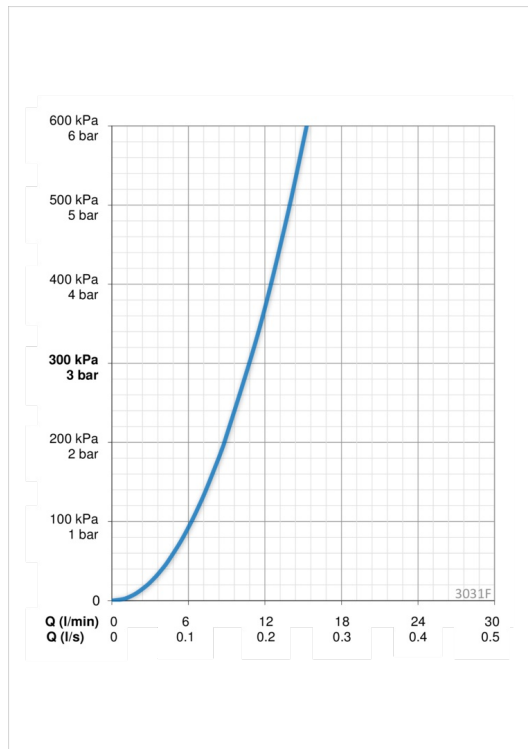

Määräykset

EMC Direktiivi	CE 2014/30/EU
EN standardi	EN 817, EN 15091
Ääniluokka	I (ISO 3822)
Suojausluokka	IP 55